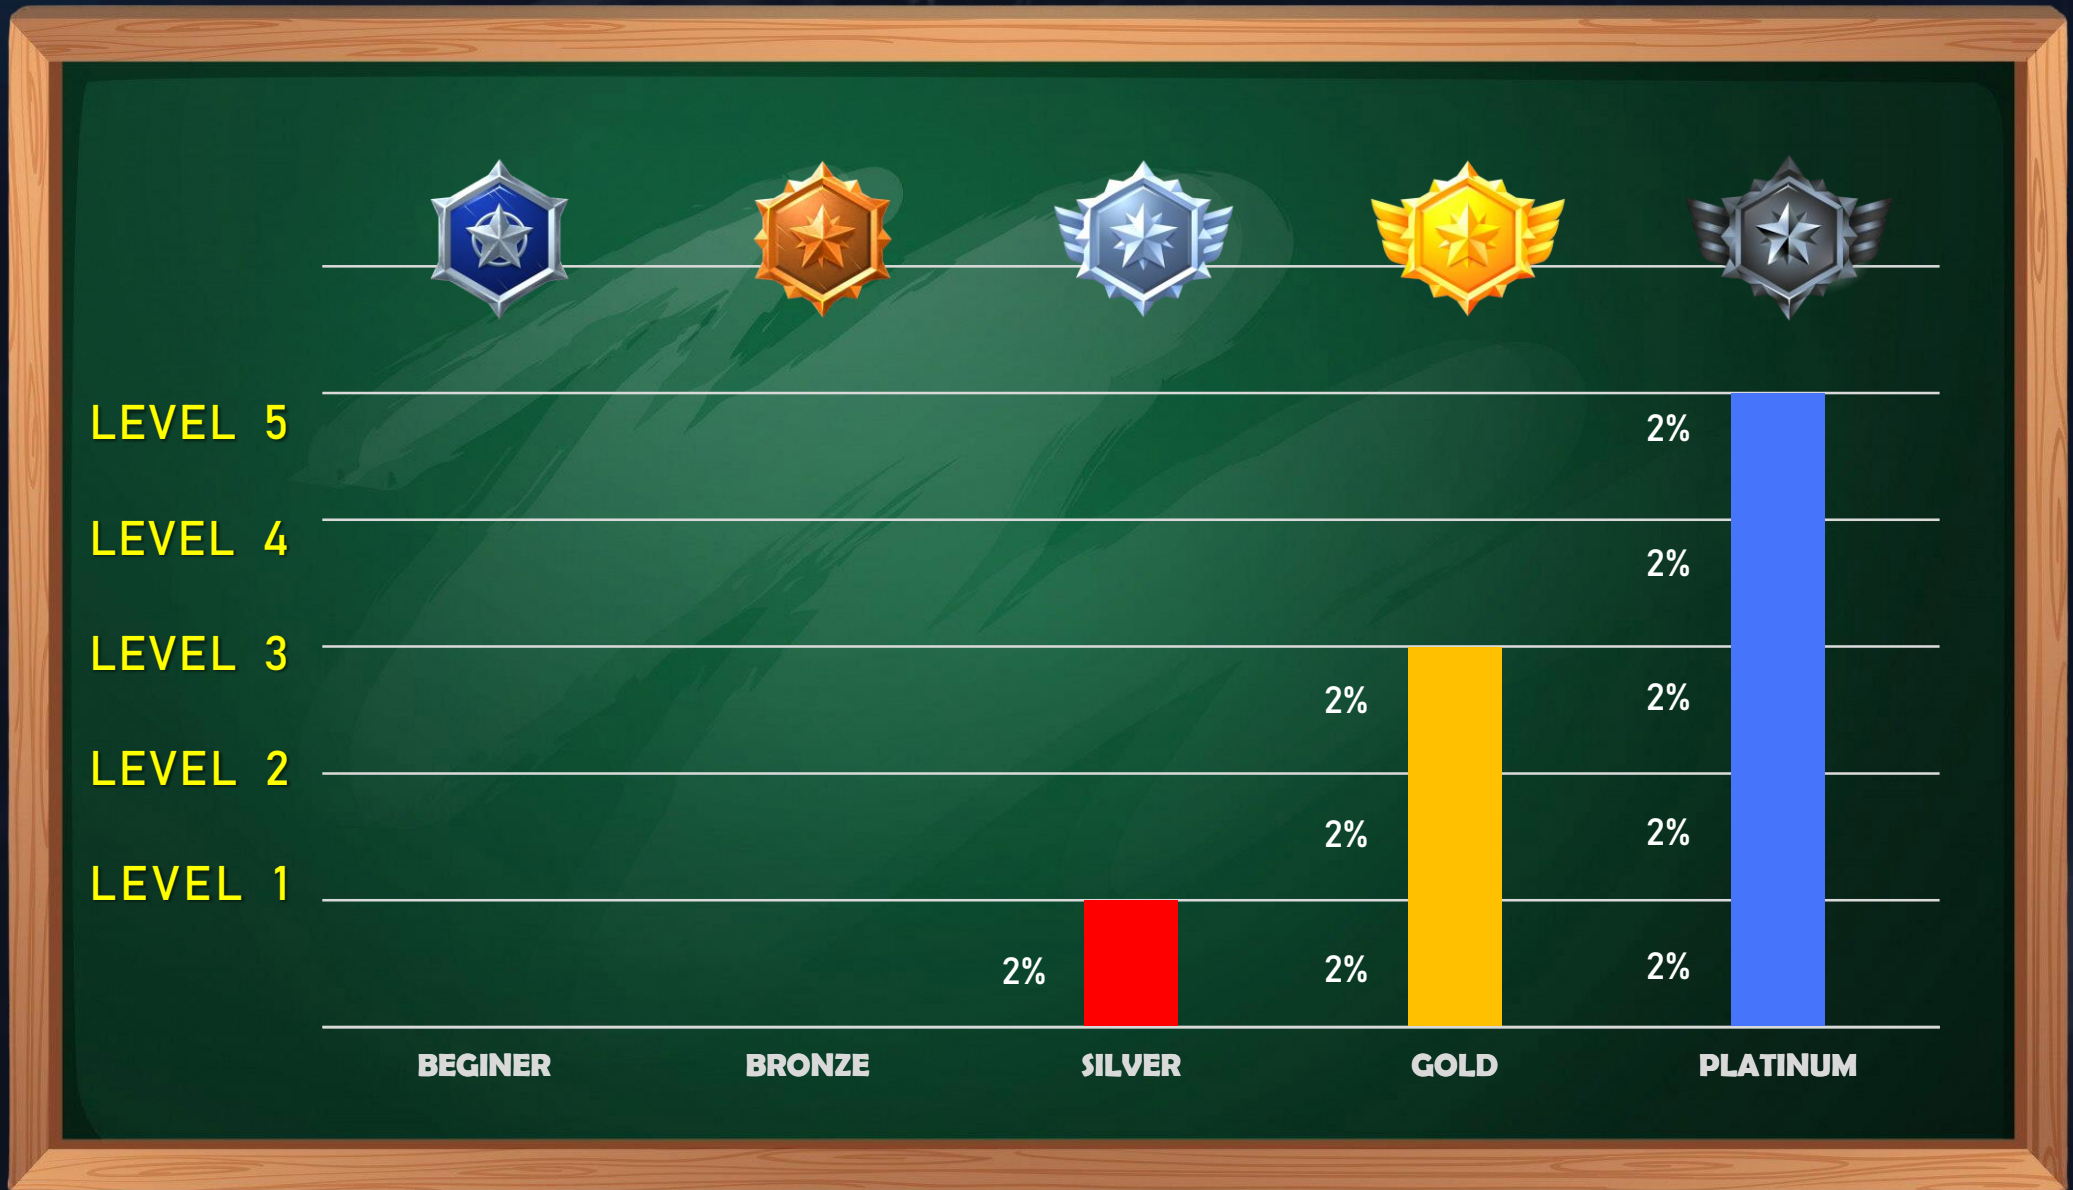

BONUS MATCHING